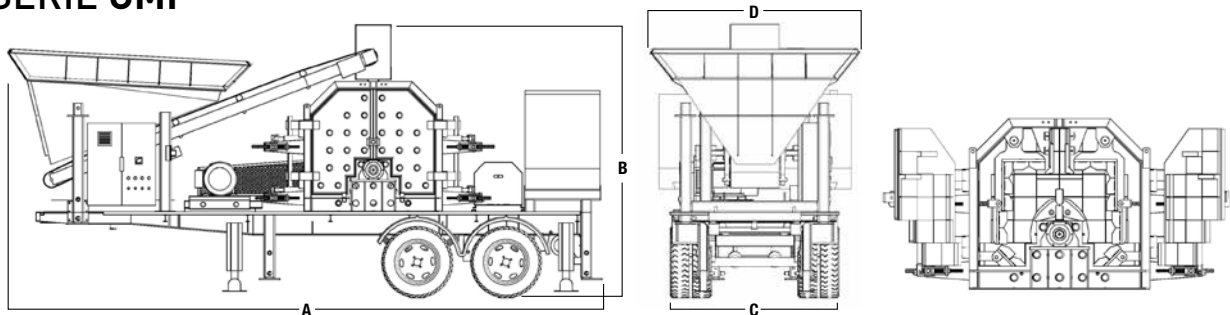

i SERIE GML

Model	⌚	⚡	📏	🛒	⚙️	⚡	📏			
							A	B	C	D
	T/h	Kw	mm	Kg	Un	KVA	mm			
GML 5 E	40-60	45	170	15.000	4	100	8.730	3.360	2.460	3.065
GML 10 E	80-100	75	170	17.000	8	150	8.730	3.360	2.460	3.065

i SERIE GMP