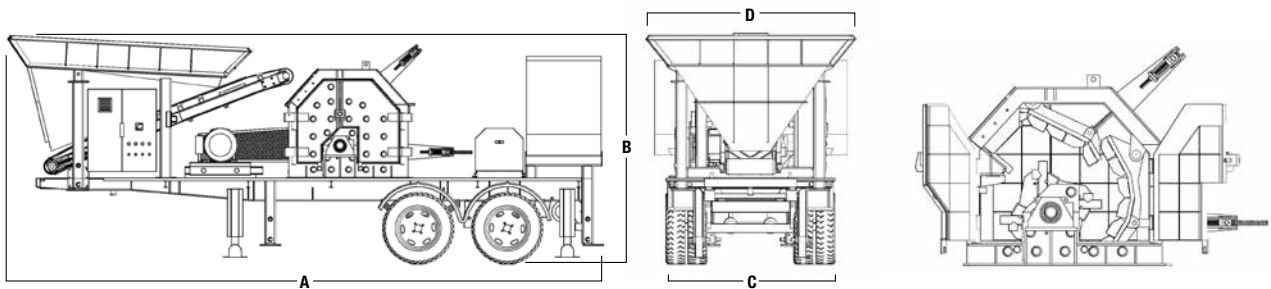

i SERIE GML

Model	⌚	⚡	📏	🛒	⚙️	⚡	📏			
							A	B	C	D
	T/h	Kw	mm	Kg	Un	KVA	mm			
GML 5 E	40-60	45	170	15.000	4	100	8.730	3.360	2.460	3.065
GML 10 E	80-100	75	170	17.000	8	150	8.730	3.360	2.460	3.065

i SERIE GMP