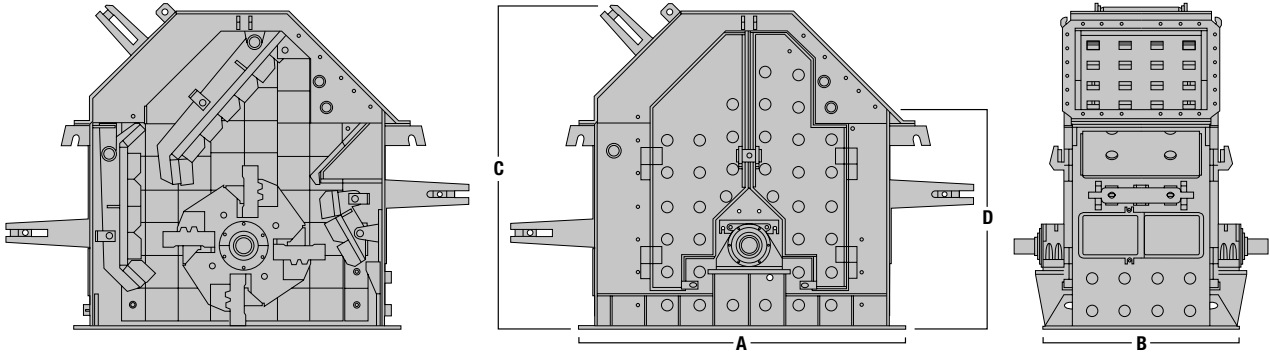

molinos impactores primarios_primary impact crushers
broyeurs à percussion primaires

SERIE GEMINIS

Molinos impactores primarios. Perfecta cubicidad con dos paladares de impacto y regulación hidráulica de serie. Fácil acceso a la cámara de trituración. Sistema de elevación para piezas de repuesto iguales e intercambiables. Admiten hasta 700mm.

Primary impact crushers. Produces a perfect cubical shape with two impact aprons and hydraulic adjustment as standard. Easy access to the crushing chamber. Elevation system for the spare parts mostly equal and interchangeable. Feed sizes up to 700 mm.

Broyeurs à percussion primaires. Cubicité parfaite avec deux écrans d'impact et réglage hydraulique en série. Accès facile a la chambre de concassage. Système de levage pour les pièces de rechange uniformes et interchangeables. Tailles d'entrée jusqu'à 700mm.

Model	T/h	Kw	mm	Kg	Un	mm			
						A	B	C	D
Geminis 1209	200	200	650	14.700	8	2.540	1.525	2.500	1.700
Geminis 1213	300 - 330	200 - 315	650	19.600	12	2.540	1.980	2.500	1.700

- Producción**
Production
Production
- Potencia**
Power
Puissance
- Tamaño máximo de entrada**
Maximum feed size
Taille maximale d'entrée
- Peso**
Weight
Poids
- Barras batidoras**
Blow bars
Battoirs
- Dimensiones**
Dimensions
Dimensions