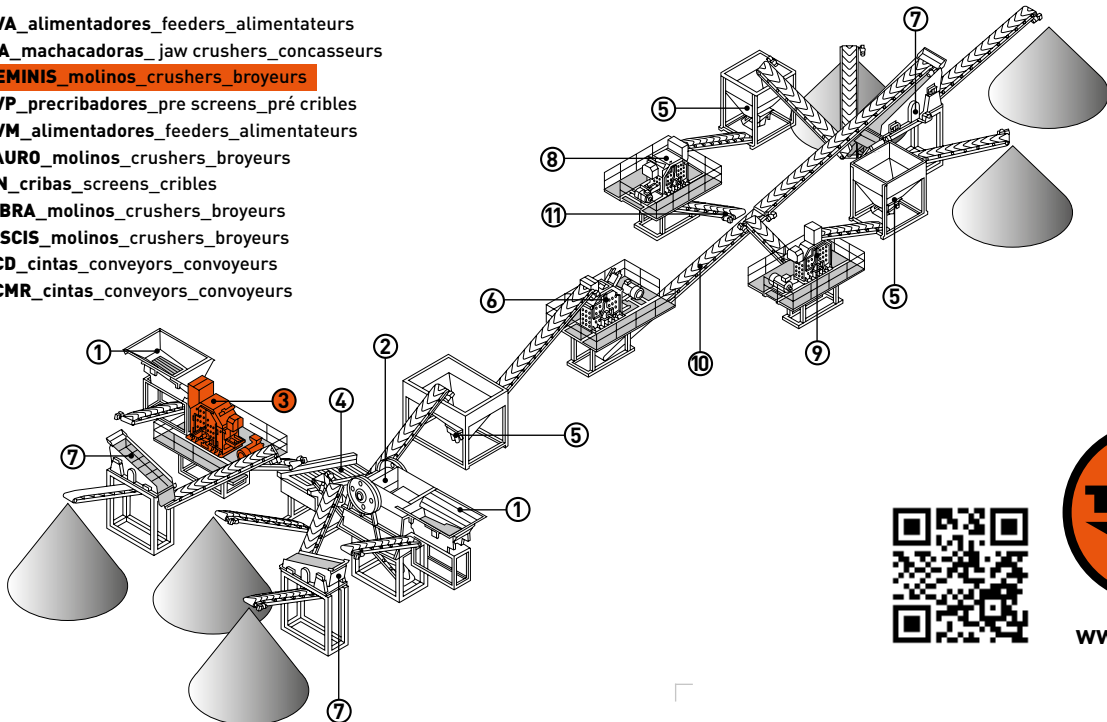

i TABLA DE MÁQUINAS / TABLE OF MACHINES / TABLEAU DE MACHINES

1. AVA_alimentadores_feeders_alimentateurs
2. MA_machacadoras_jaw crushers_concasseurs
3. GEMINIS_molinos_crushers_broyeurs
4. CVP_precribadores_pre screens_pré cribles
5. AVM_alimentadores_feeders_alimentateurs
6. TAURO_molinos_crushers_broyeurs
7. HN_cribas_screens_cribles
8. LIBRA_molinos_crushers_broyeurs
9. PISCIS_molinos_crushers_broyeurs
10. CD_cintas_conveyors_convoyeurs
11. CMR_cintas_conveyors_convoyeurs